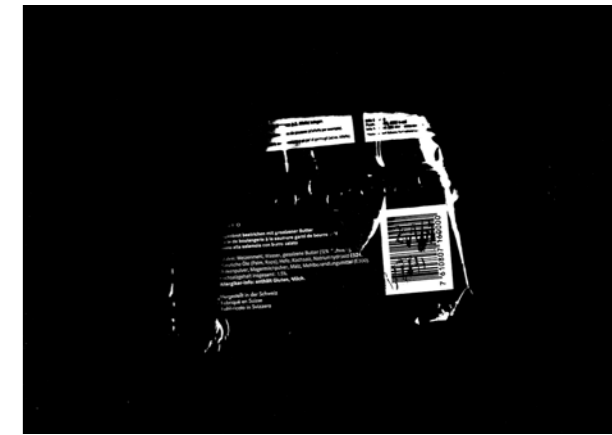

Peperoni, 2006, Öl auf Leinwand, je 50 x 60 cm

Küchentüchlein, 2006, Öl auf Leinwand, je 50 x 60 cm

Küchentüchlein, 2006, Öl auf Leinwand, je 60 x 50 cm

aus der Serie «Sandwiches», 2006, Scans/C-Prints auf Papier, 36 Teile je 29.7 x 42.0 cm