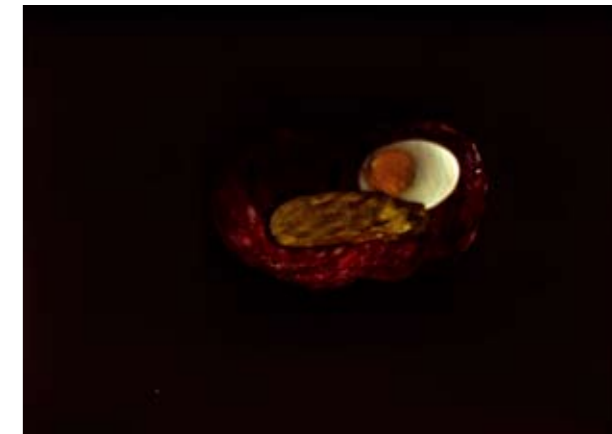

Peperoni, 2006, Öl auf Leinwand, je 50 x 60 cm

Küchentüchlein, 2006, Öl auf Leinwand, je 50 x 60 cm

Küchentüchlein, 2006, Öl auf Leinwand, je 60 x 50 cm

aus der Serie «Sandwiches», 2006, Scans/C-Prints auf Papier, 36 Teile je 29.7 x 42.0 cm