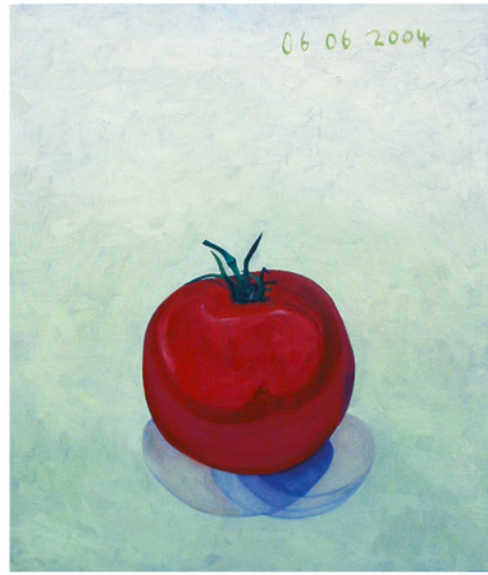

«Tisch» · 2003/03 · Öl auf Leinwand 52 Teile, je 40 x 40 cm

Natura morta · Basilikum · 4 Teile, je 90 x 120 cm · Ölfarbe auf Leinwand · Max Bottini · 2003

«Pescaria» · Öl auf Leinwand · 6 Teile, je 120 cm x 180 cm · Max Bottini 2004/05

Antimatsch-Tomate · Öl auf Leinwand · 52 Teile, je 70 x 60 cm · Max Bottini 2004

Zitrone · Öl auf Leinwand · 25 Teile, je 30 x 40 cm · Max Bottini 2004