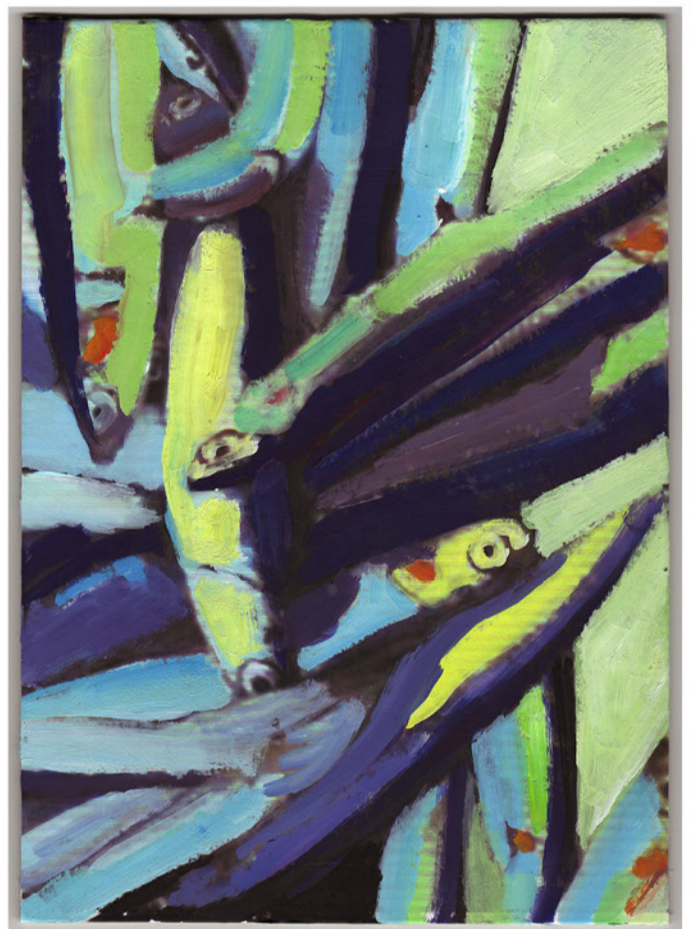

«Pescaria»
2004/05
Öl auf Leinwand
6 Teile, je 120 cm x 180 cm

2006 · Notvorräte · Öl auf Leinwand · 7 Teile, je 70 x 60 cm

2005 · ohne Titel · Öl auf Leinwand · je 120 x 90 cm

Gelateria
2006
Acryl auf Leinwand
6 Teile je 40 x 30 cm / Gesamt 40 x 180 cm

Küchentüchlein, 2006, Öl auf Leinwand, je 200 x 200 cm

Kühlschrank · Öl auf Leinwand · 12 Teile, je 30 x 40 cm

2006 · Peperoni · Öl auf Leinwand · je 50 x 60 cm

Sardellen · Öl auf Karton, je 20 x 15 cm · Max Bottini 2006