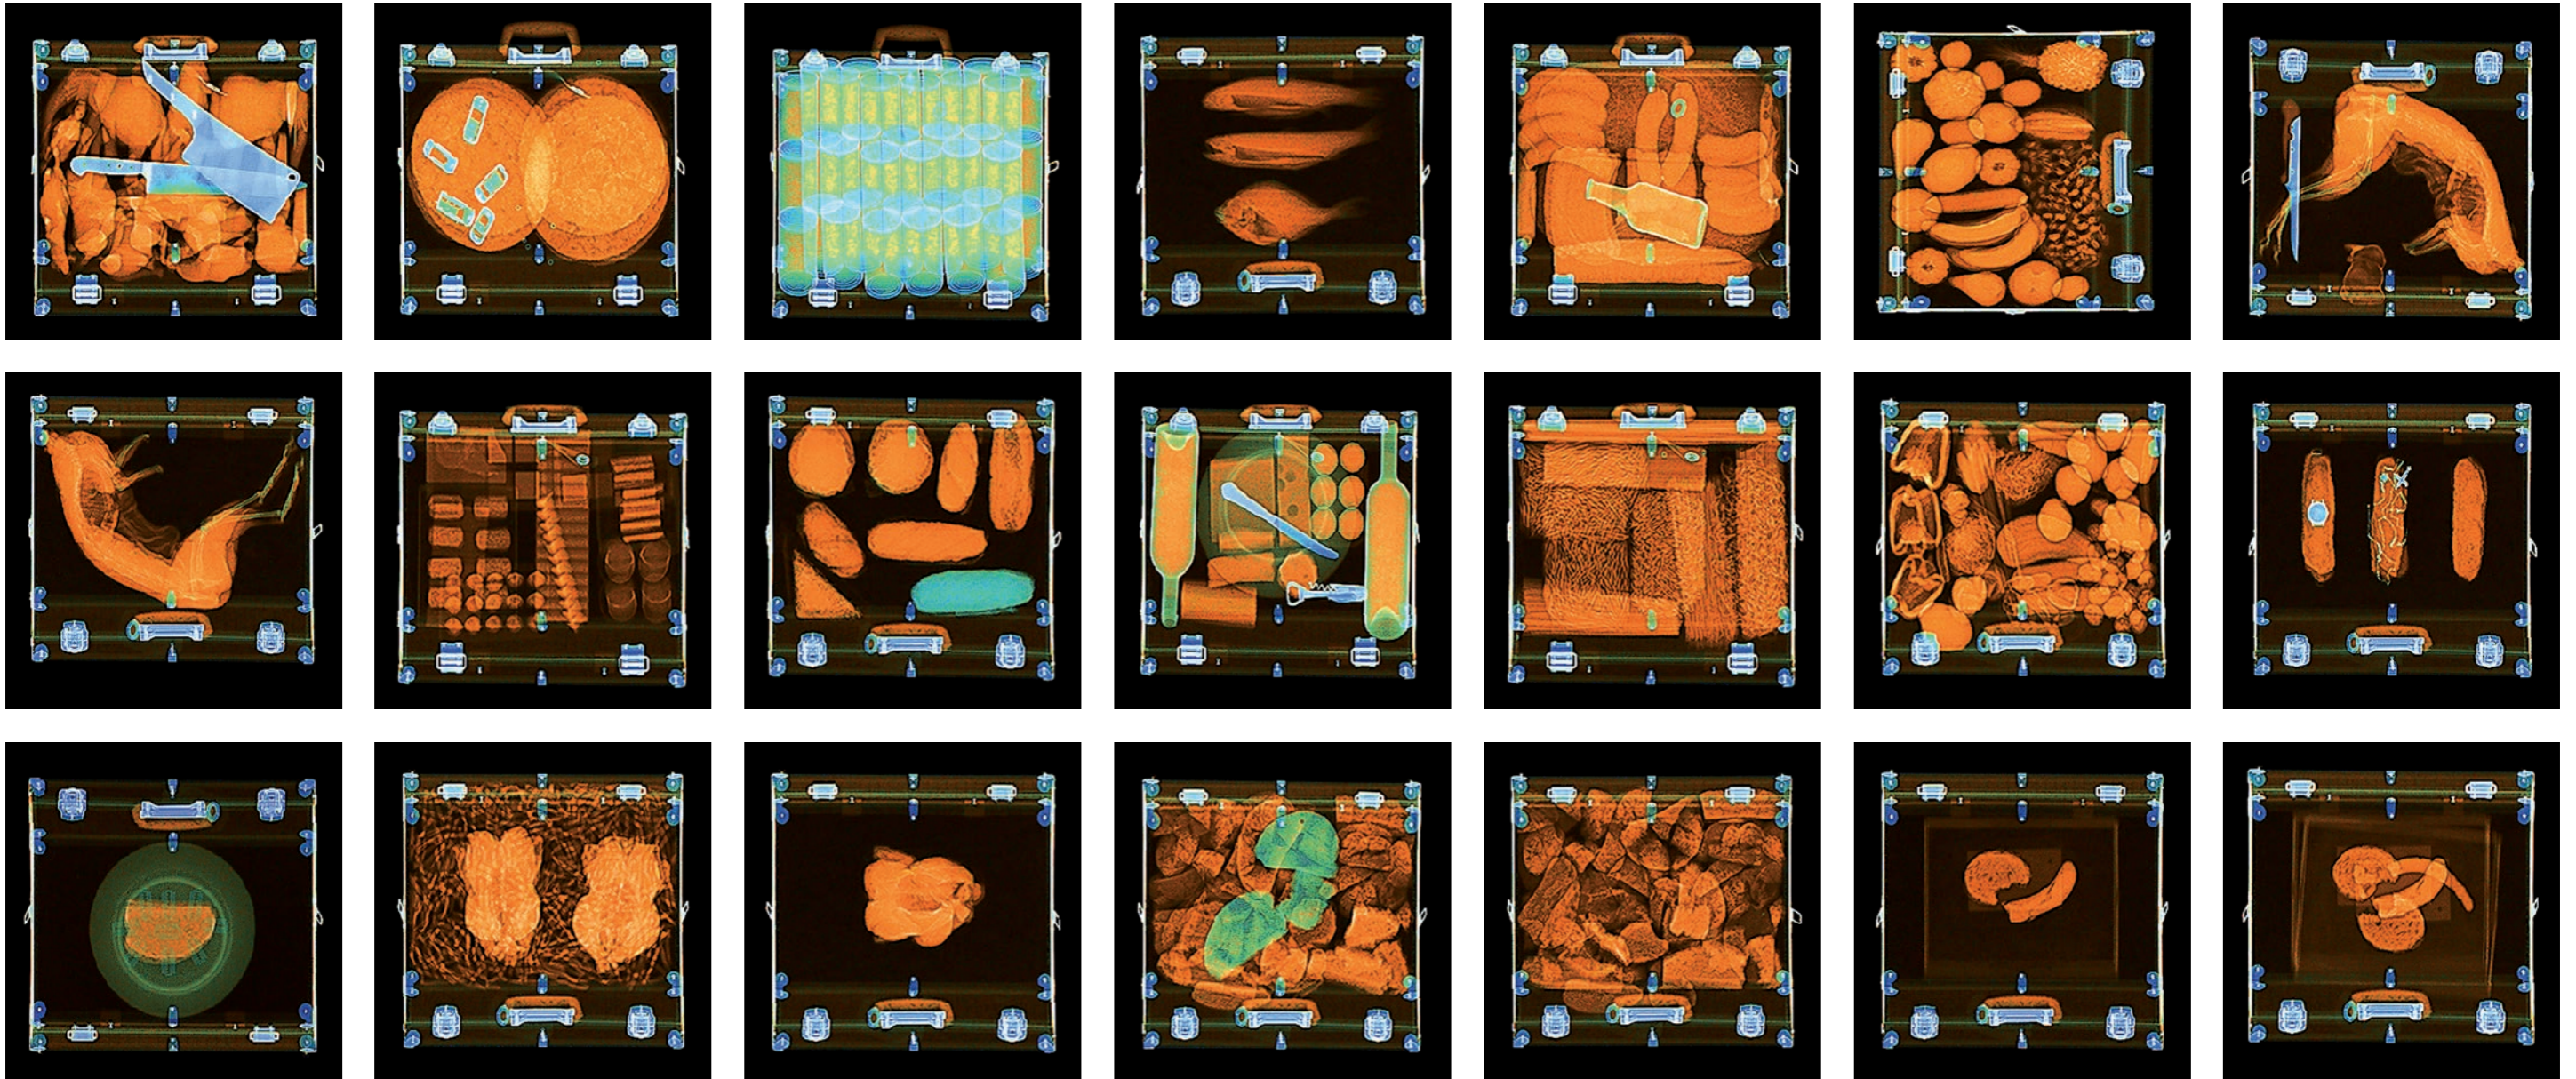

«BLICKFELDER KÜCHE» | 2006-2012 | Scans auf Fotopapier | je 73 x 102 cm

2010 · Tellerobjekte · diverse Materialien · auf Teller ø 27 cm

Dolly's Alptraum

Double-Double
Meatburger

EU-Sau

Finanzkrise

Fischteller

Frischfisch

Dangerous Sandwich

Piatto Classico

Polenta ed osei

Zwiegespräch

REISEPROVIANT | 2010 | Screener-shots | C-Prints aufgezogen | 21 Teile je 40 x 40 cm

Kompost · 4 Teile, je 40 x 40 cm · Ölfarbe auf Leinwand · Max Bottini 2012

2014 · Macelleria Orsi · Wasserfarbe auf Papier · 9 Teile, je 10.5 x 14.8 cm