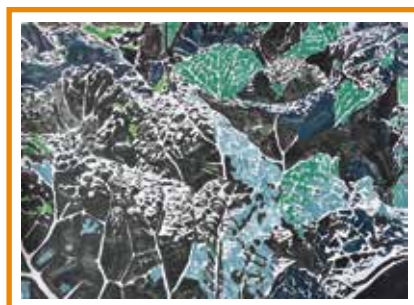

Marschland und Marschlandtümpel · Max Bottini · 2017/18 · Öl auf Leinwand · je 80 x 100 cm

sky – sea – marshland · 32 days in a row · Acetatfoliendruck auf Daunenpapier · 32 Teile je 37 x 27 cm · Auflage 3
© Max Bottini 2018

2018 · Kohl und Mais · Acryl auf Sirius-Papier, je 73 x 102 cm