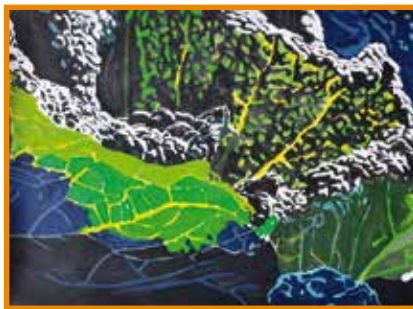

Marschland und Marschlandtümpel · Max Bottini · 2017/18 · Öl auf Leinwand · je 80 x 100 cm

sky – sea – marshland · 32 days in a row · Acetatfoliendruck auf Daunenpapier · 32 Teile je 37 x 27 cm · Auflage 3
© Max Bottini 2018

2018 · Kohl und Mais · Acryl auf Sirius-Papier, je 73 x 102 cm