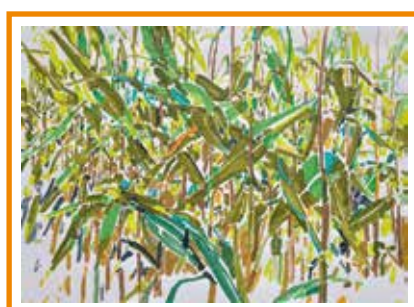

Marschland und Marschlandtümpel · Max Bottini · 2017/18 · Öl auf Leinwand · je 80 x 100 cm

sky – sea – marshland · 32 days in a row · Acetatfoliendruck auf Daunenpapier · 32 Teile je 37 x 27 cm · Auflage 3
© Max Bottini 2018

2018 · Kohl und Mais · Acryl auf Sirius-Papier, je 73 x 102 cm