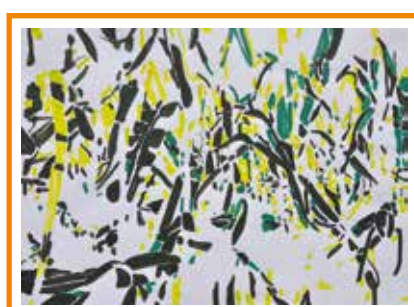

Marschland und Marschlandtümpel · Max Bottini · 2017/18 · Öl auf Leinwand · je 80 x 100 cm

sky – sea – marshland · 32 days in a row · Acetatfoliendruck auf Daunenpapier · 32 Teile je 37 x 27 cm · Auflage 3
© Max Bottini 2018

2018 · Kohl und Mais · Acryl auf Sirius-Papier, je 73 x 102 cm