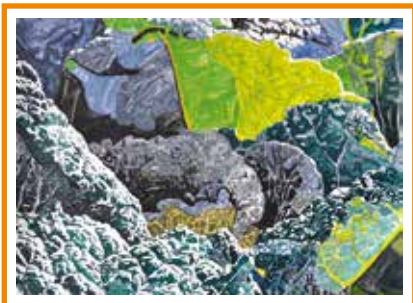

Marschland und Marschlandtümpel · Max Bottini · 2017/18 · Öl auf Leinwand · je 80 x 100 cm

sky – sea – marshland · 32 days in a row · Acetatfoliendruck auf Daunenpapier · 32 Teile je 37 x 27 cm · Auflage 3
© Max Bottini 2018

2018 · Kohl und Mais · Acryl auf Sirius-Papier, je 73 x 102 cm