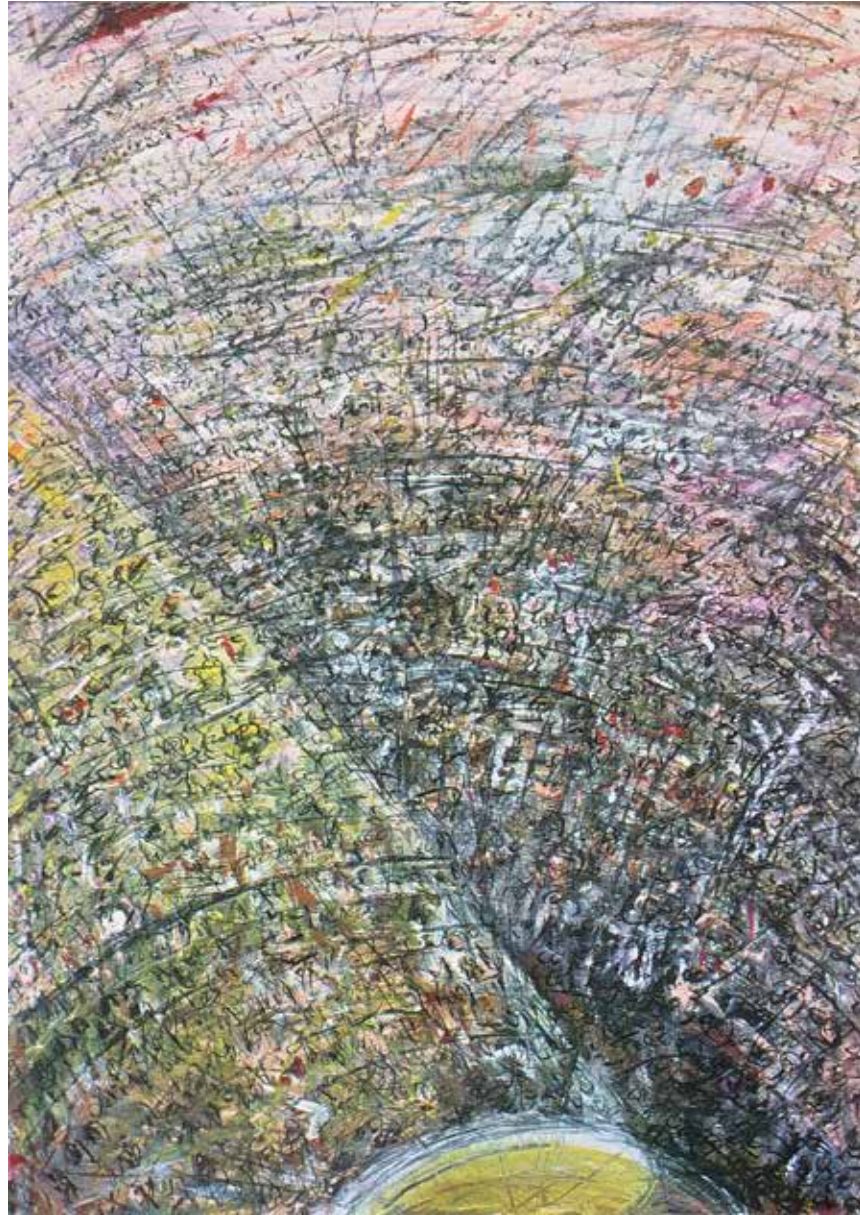

Arena I Mischtechnik auf Papier I 81 x 113 cm

Max Bottini I 1992

Arena I Mischtechnik auf Papier | 104 x 77 cm

Max Bottini | 1992

Arena | Kohle auf Papier | 113 x 82 cm

Max Bottini | 1992

Arena | Mischtechnik auf Papier | 113 x 81 cm

Max Bottini | 1992

Arena I Kohle auf Papier I 113 x 82 cm

Max Bottini I 1992

Arena | Mischtechnik auf LW | 124 x 143 cm

Max Bottini | 1992

Arenentänzer | Mischtechnik auf Papier | 77 cm x 104 cm

Max Bottini | 1992

Arena | Mischtechnik auf LW | 200 x 240 cm

Max Bottini | 1993

Arena I Mischtechnik auf LW | 200 x 240 cm

Max Bottini | 1993

Arena I Mischtechnik auf LW | 210 x 170 cm

Max Bottini | 1993

Arena | Mischtechnik auf LW | 240 x 200 cm

Velofahrer | Mischtechnik auf Leinwand | 200 x 145cm

Max Bottini | 1993